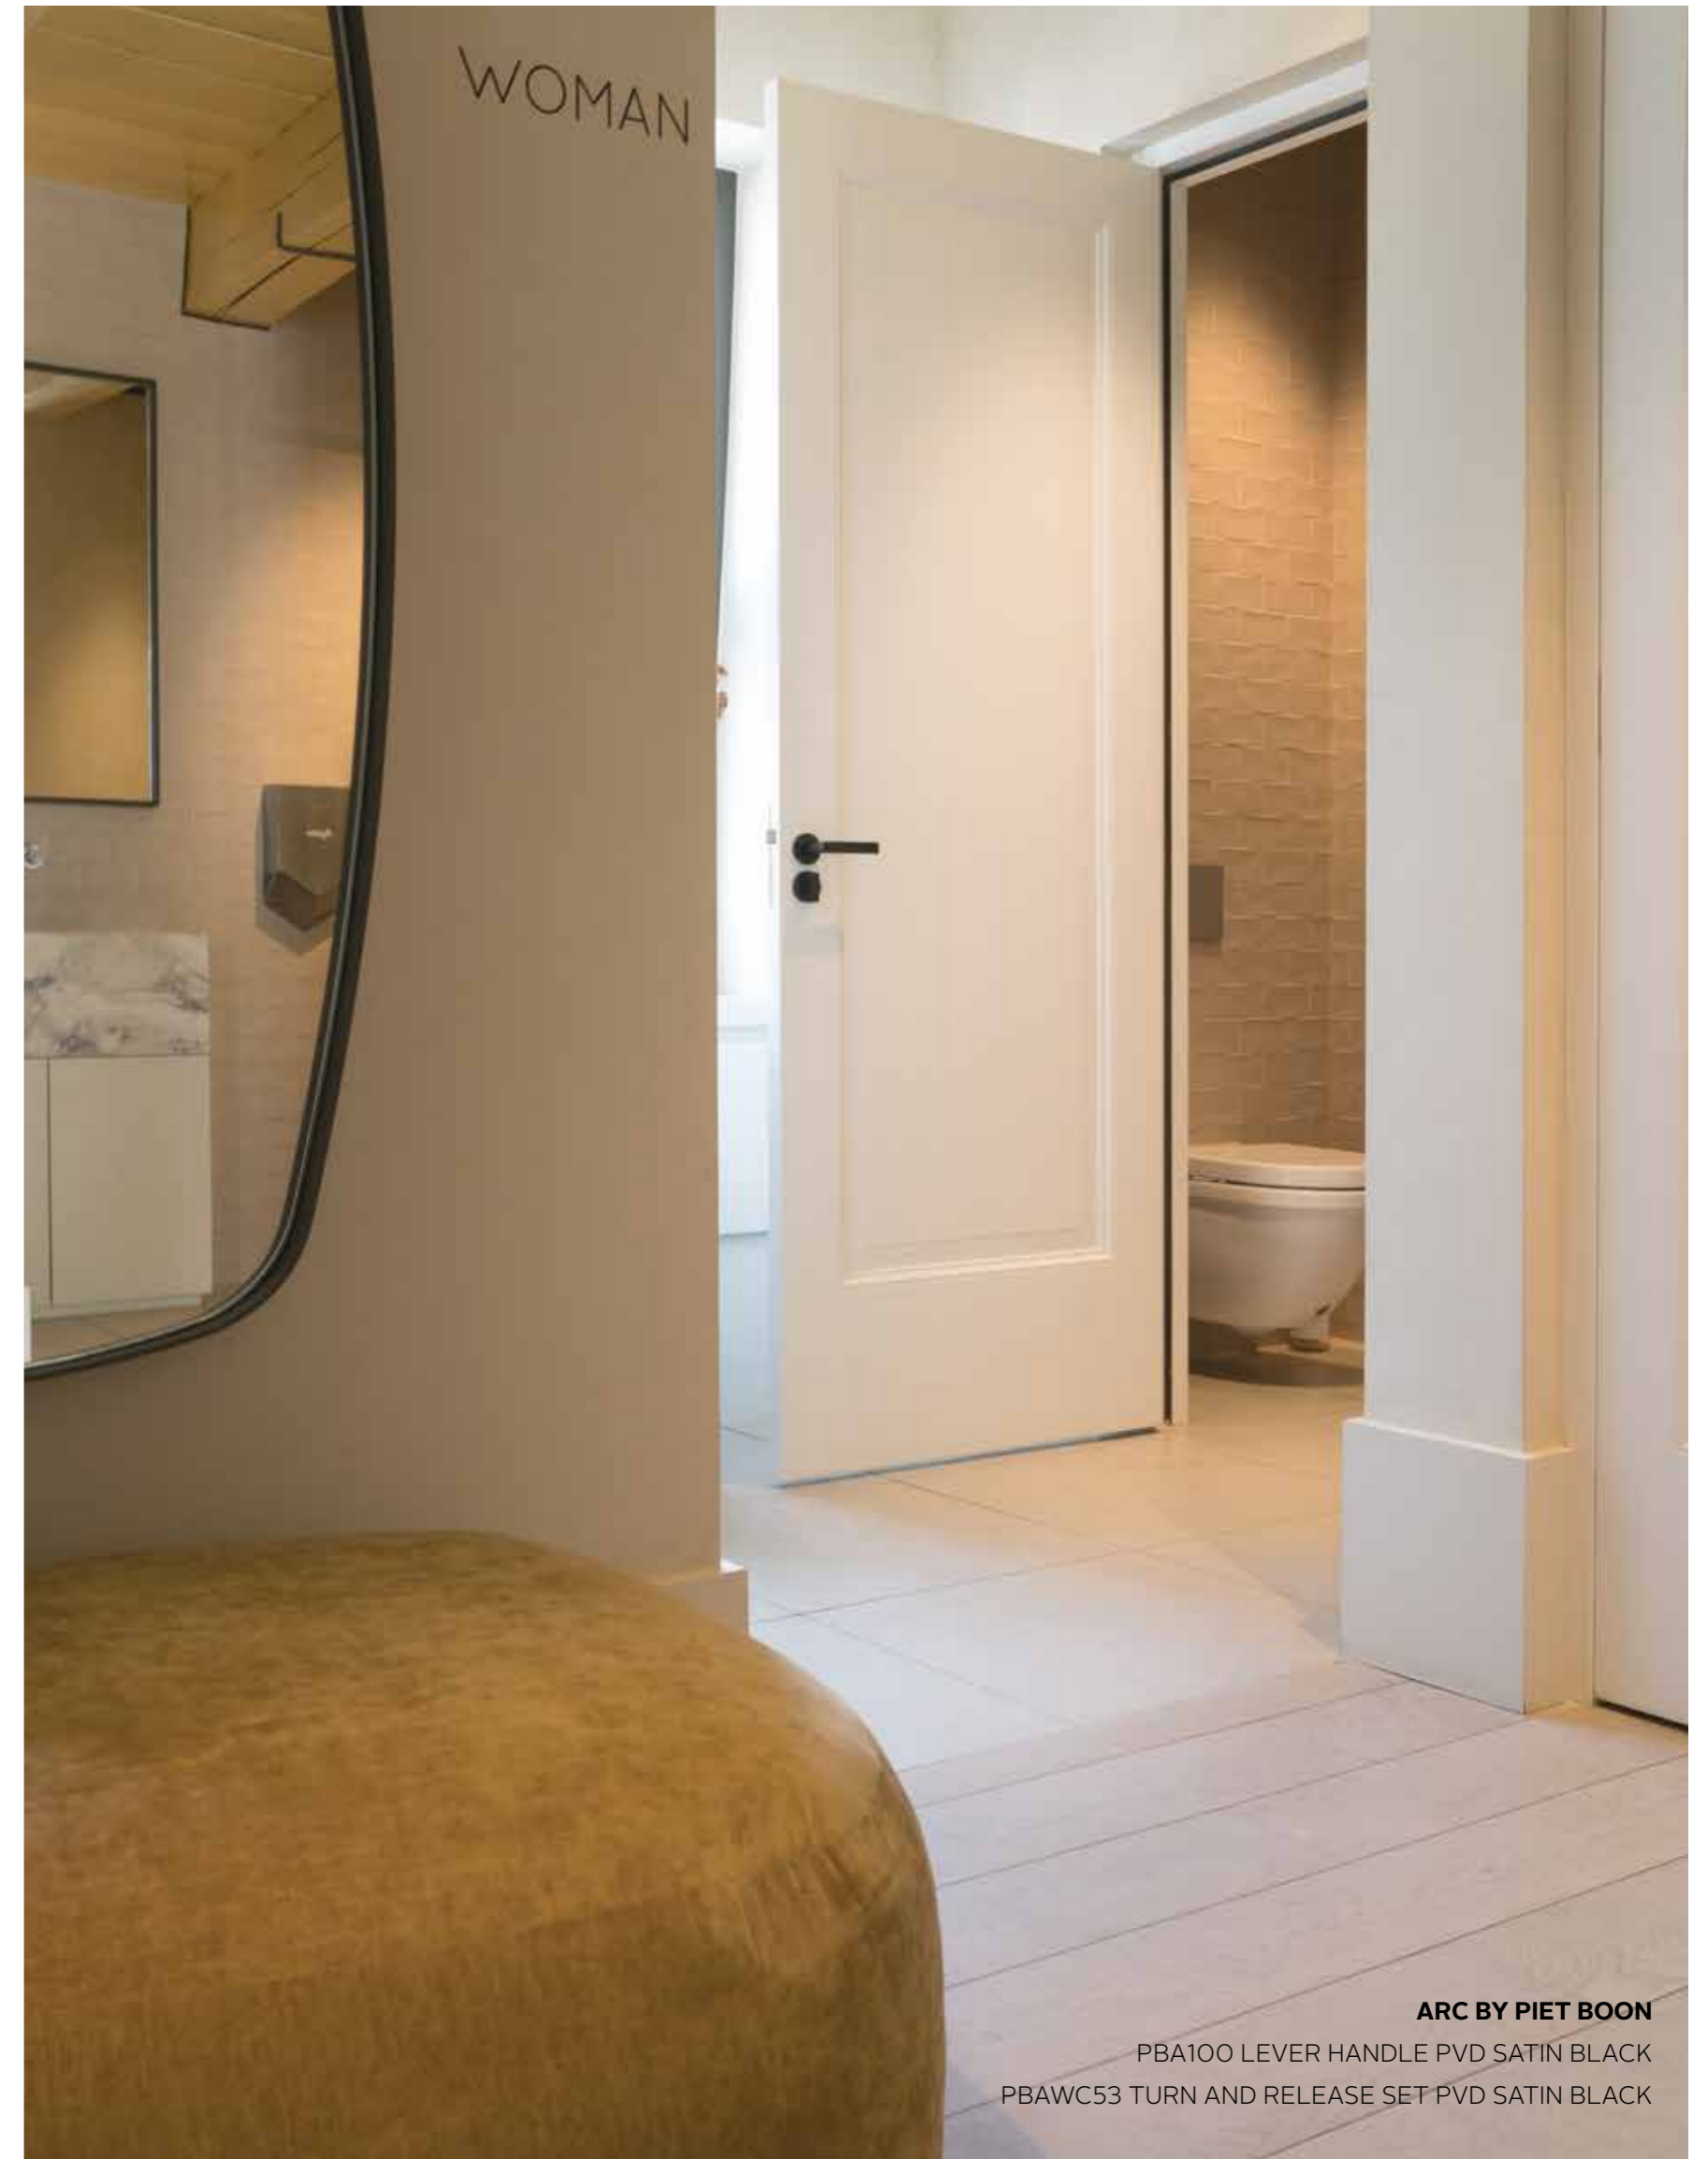

ARC BY PIET BOON
PBA100 LEVER HANDLE PVD SATIN BLACK
PBAWC53 TURN AND RELEASE SET PVD SATIN BLACK