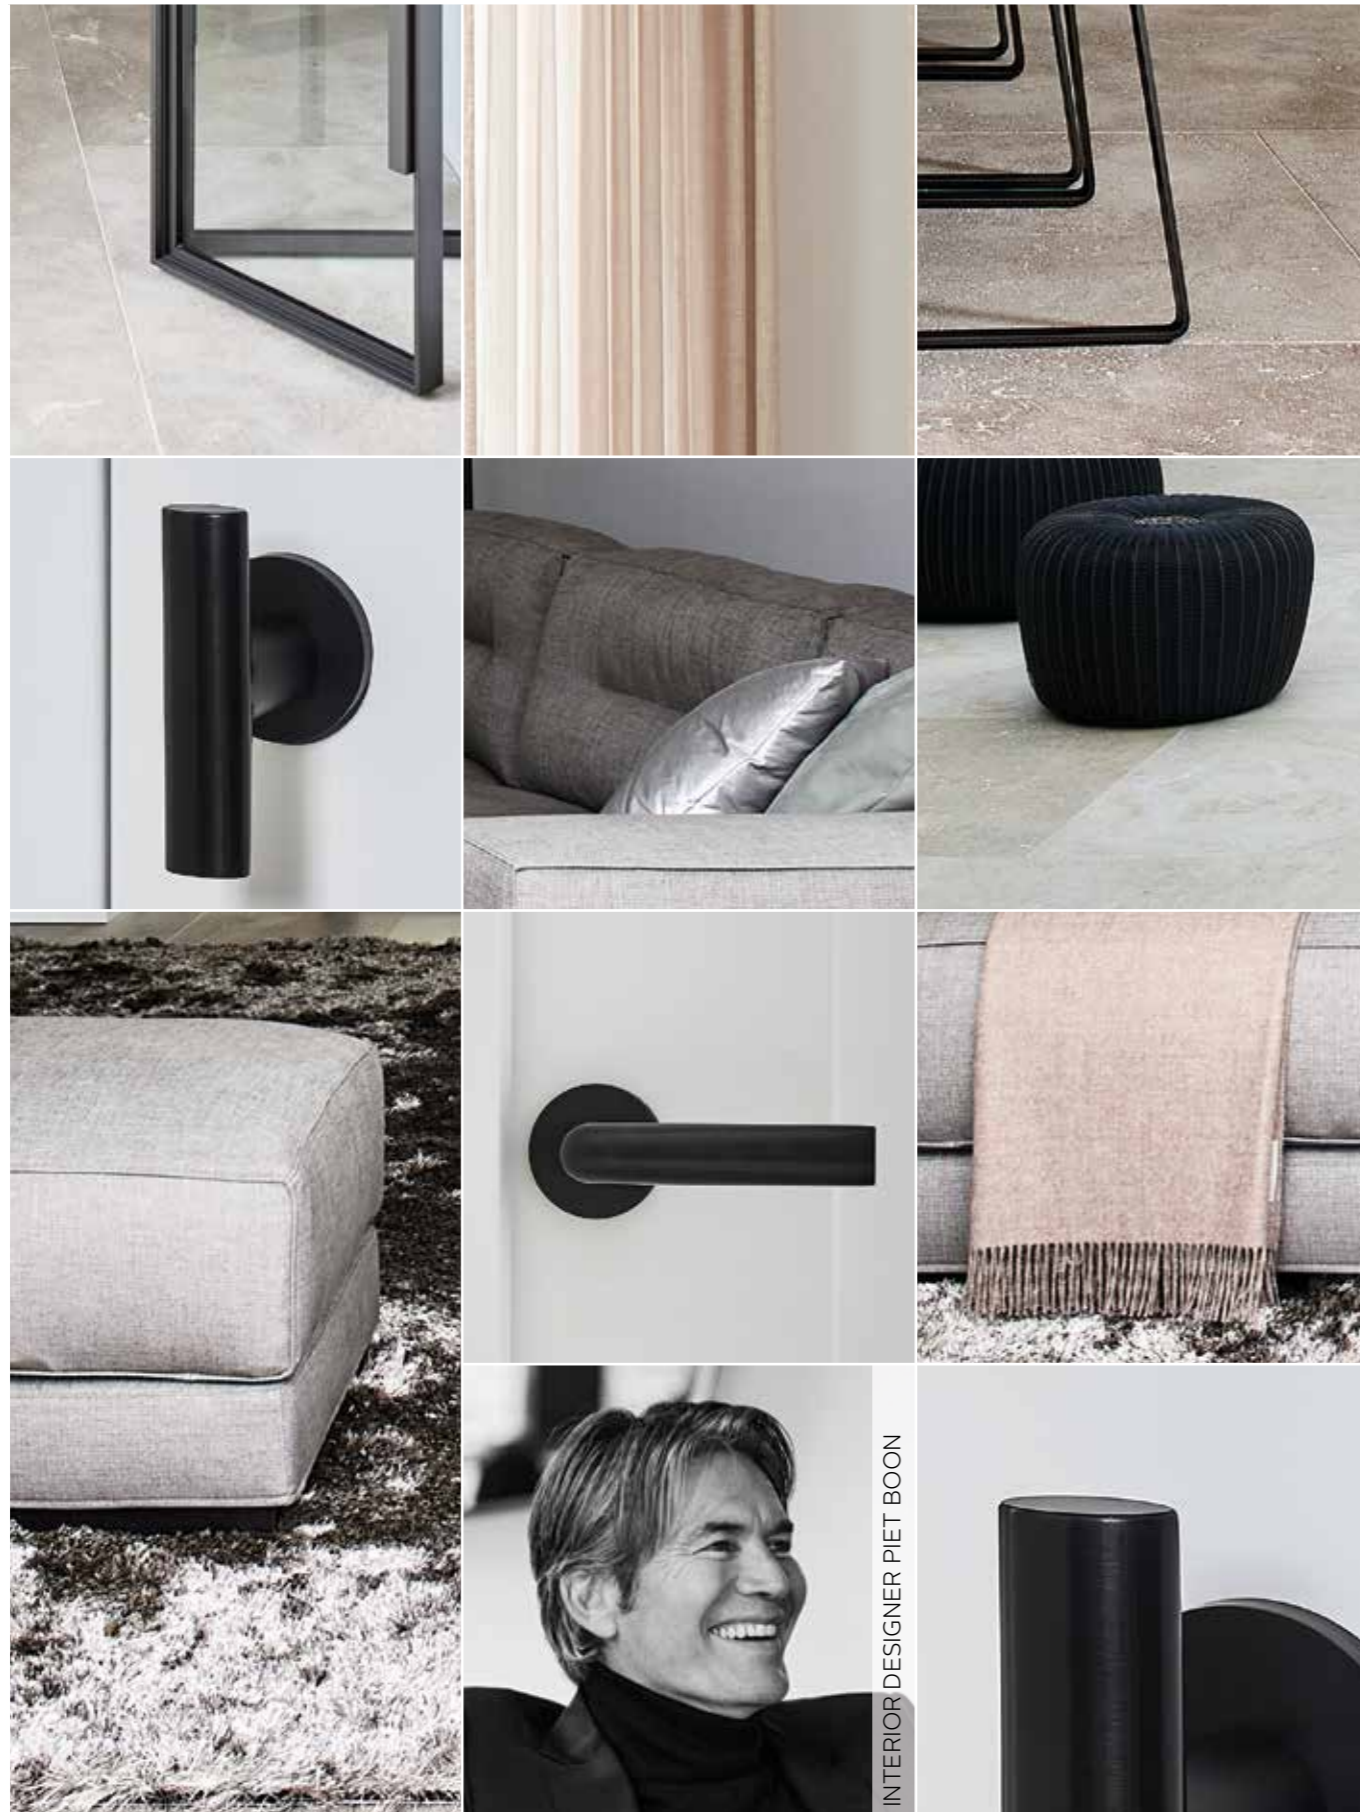

FORMANI®
INC BY PIET BOON

INTERIOR DESIGNER PIET BOON